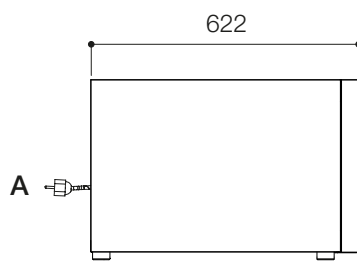

A. Cavo di alimentazione di 3,20 m con presa Schuko.

B. Spazio minimo per il corretto ricircolo dell'aria: 30 mm nella parte posteriore dell'apparecchio e 30 mm in quella inferiore.

C. Flusso d'aria con aspirazione alla base ed espulsione nella parte posteriore dell'abbattitore.

Nelle installazioni ad incasso lo spessore della porta deve uscire dal vano per consentirne la corretta apertura.