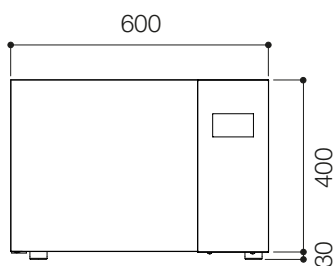

A. Cavo di alimentazione di 3,20 m con presa Schuko.

B. Spazio minimo per il corretto ricircolo dell'aria: 30 mm nella parte posteriore dell'apparecchio e 30 mm in quella inferiore.

C. Flusso d'aria con aspirazione alla base ed espulsione nella parte posteriore dell'abbattitore.

Nelle installazioni ad incasso lo spessore della porta deve uscire dal vano per consentirne la corretta apertura.