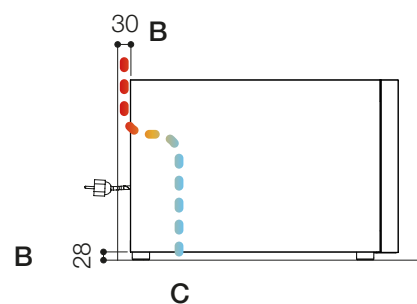

Misure interne

335 x 300 x 380 mm

Resa frigorifera

900W [Evap - 10°C cond. +40°C]

Finitura esterna

Vetro, Scotch Brite

Ventilazione

Regolabile 25% - 100%

Peso

45 kg

Misure esterne

600 x 622 x 418 mm

Alimentazione

220V-240V / 50Hz

Finitura interna

Acciaio AISI 304
tela di lino antigraffio

Display

Touch screen, 4.3 pollici

Gas refrigerante

R 290, GWP 3

Misure imballo

805 x 800 x 645 mm

Assorbimento massimo

550 W - 2,8 A

Cerniera porta

A sinistra, apertura a libro

A. Cavo di alimentazione di 3,20 m con presa Schuko.

B. Spazio minimo per il corretto ricircolo dell'aria: 30 mm nella parte posteriore dell'apparecchio e 30 mm in quella inferiore.